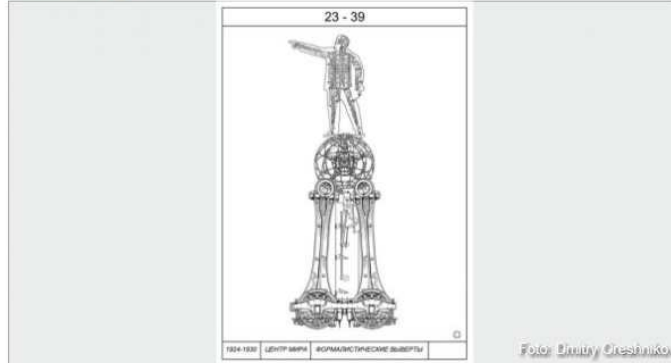

Veranstaltungen

Kunstaussstellung mit 7 neuen künstlerischen Positionen

WANN: 15. Juli 2017@15:00–8.
August 2017@18:00

WO: galerie m beck - Am
Schwedenhof 4, 66424
Homburg, Deutschland

KONTAKT: galerie m beck
 06848/70119 10
 E-Mail
 Webseite

- Ausstellungen
- Region